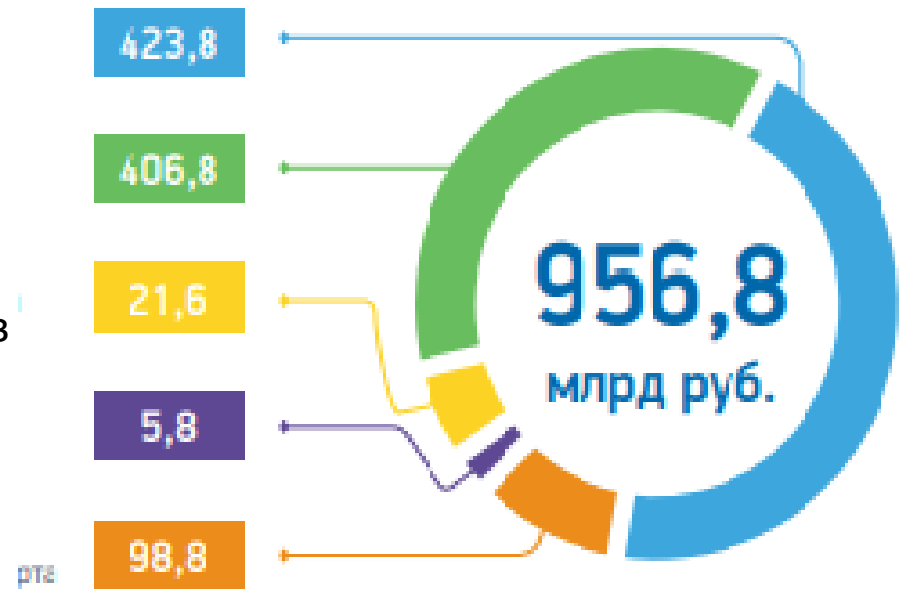

## Цели и целевые показатели:

- Повышение качества питьевой воды для населения, в том числе для жителей населенных пунктов, не оборудованных современными системами централизованного водоснабжения
- Экологическое оздоровление водных объектов, включая реку Волгу, и сохранение уникальных водных систем, включая озера Байкал и Телецкое
- Сохранение биологического разнообразия, в том числе посредством создания не менее 24 новых особо охраняемых природных территорий

# Область применения электроприводов

- Производственно-технических комплексов по обработке, утилизации и обезвреживанию отходов I и II классов опасности будут введены в эксплуатацию к концу 2024 г
- Снижение совокупного объема выбросов загрязняющих веществ в атмосферный воздух (%)
- Сокращение количества городов с высоким и очень высоким уровнем загрязнения атмосферного воздуха (ед.)
- Снижение доли импорта основного технологического оборудования, эксплуатируемого в случае применения наилучших доступных технологий

# Международная кооперация и экспорт

Цели проекта:

Прирост доли экспорта продукции обрабатывающей промышленности, сельскохозяйственной продукции и услуг в ВВП страны на 20

Бюджет национального проекта