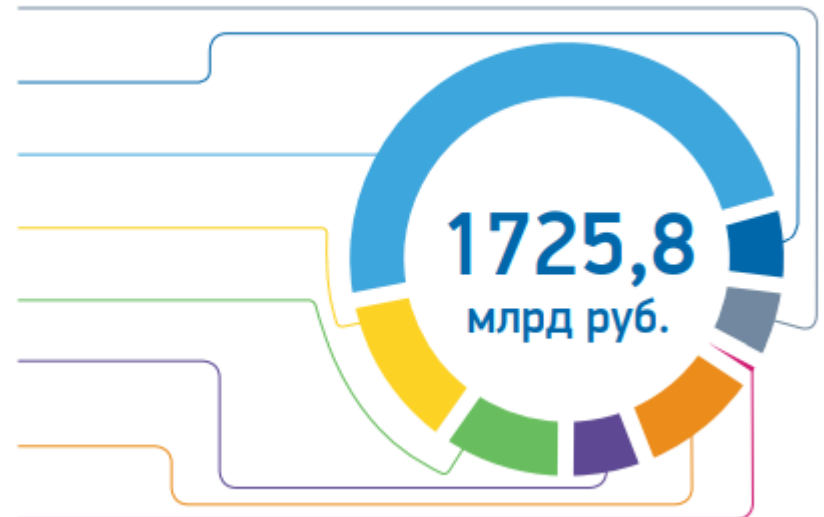

Здравоохранение

Цели и задачи:

- Снижение смертности населения трудоспособного возраста до 350 случаев на 100 тыс. населения
- Ликвидация кадрового дефицита в медицинских организациях, оказывающих первичную медико-санитарную помощь

Бюджет национального проекта