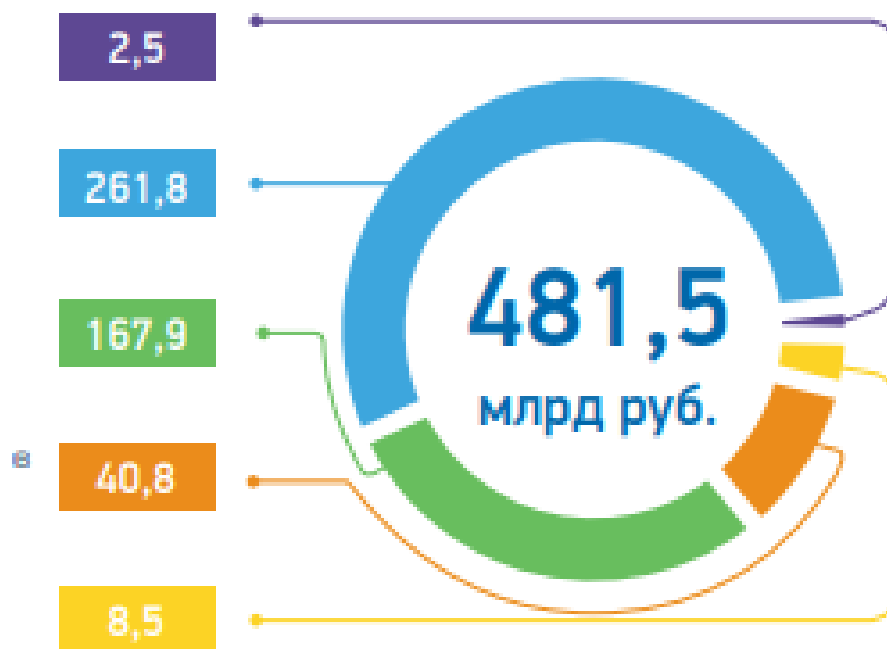

МАЛОЕ И СРЕДНЕЕ ПРЕДПРИНИМАТЕЛЬСТВО И ПОДДЕРЖКА ИНДИВИДУАЛЬНОЙ ПРЕДПРИНИМАТЕЛЬСКОЙ ИНИЦИАТИВЫ

Цели, подходящие под проект:

- Увеличение доли экспорта субъектов малого и среднего предпринимательства, включая индивидуальных предпринимателей, в общем объеме несырьевого экспорта до 10 % к концу 2024 г.

Бюджет национального проекта