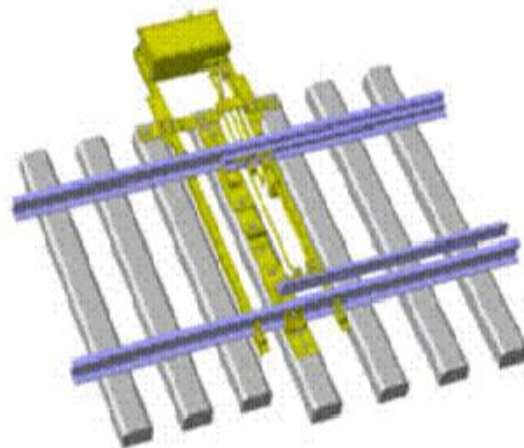

# Область применения электроприводов

- Стрелочный электропривод — электромеханический переводной механизм, применяемый на железнодорожном транспорте при электрической, диспетчерской и горочной централизациях.
- Для предотвращения аварий на местах с высокой концентрацией ДТП в случае, если водитель превысил скорость на аварийно-опасном участке